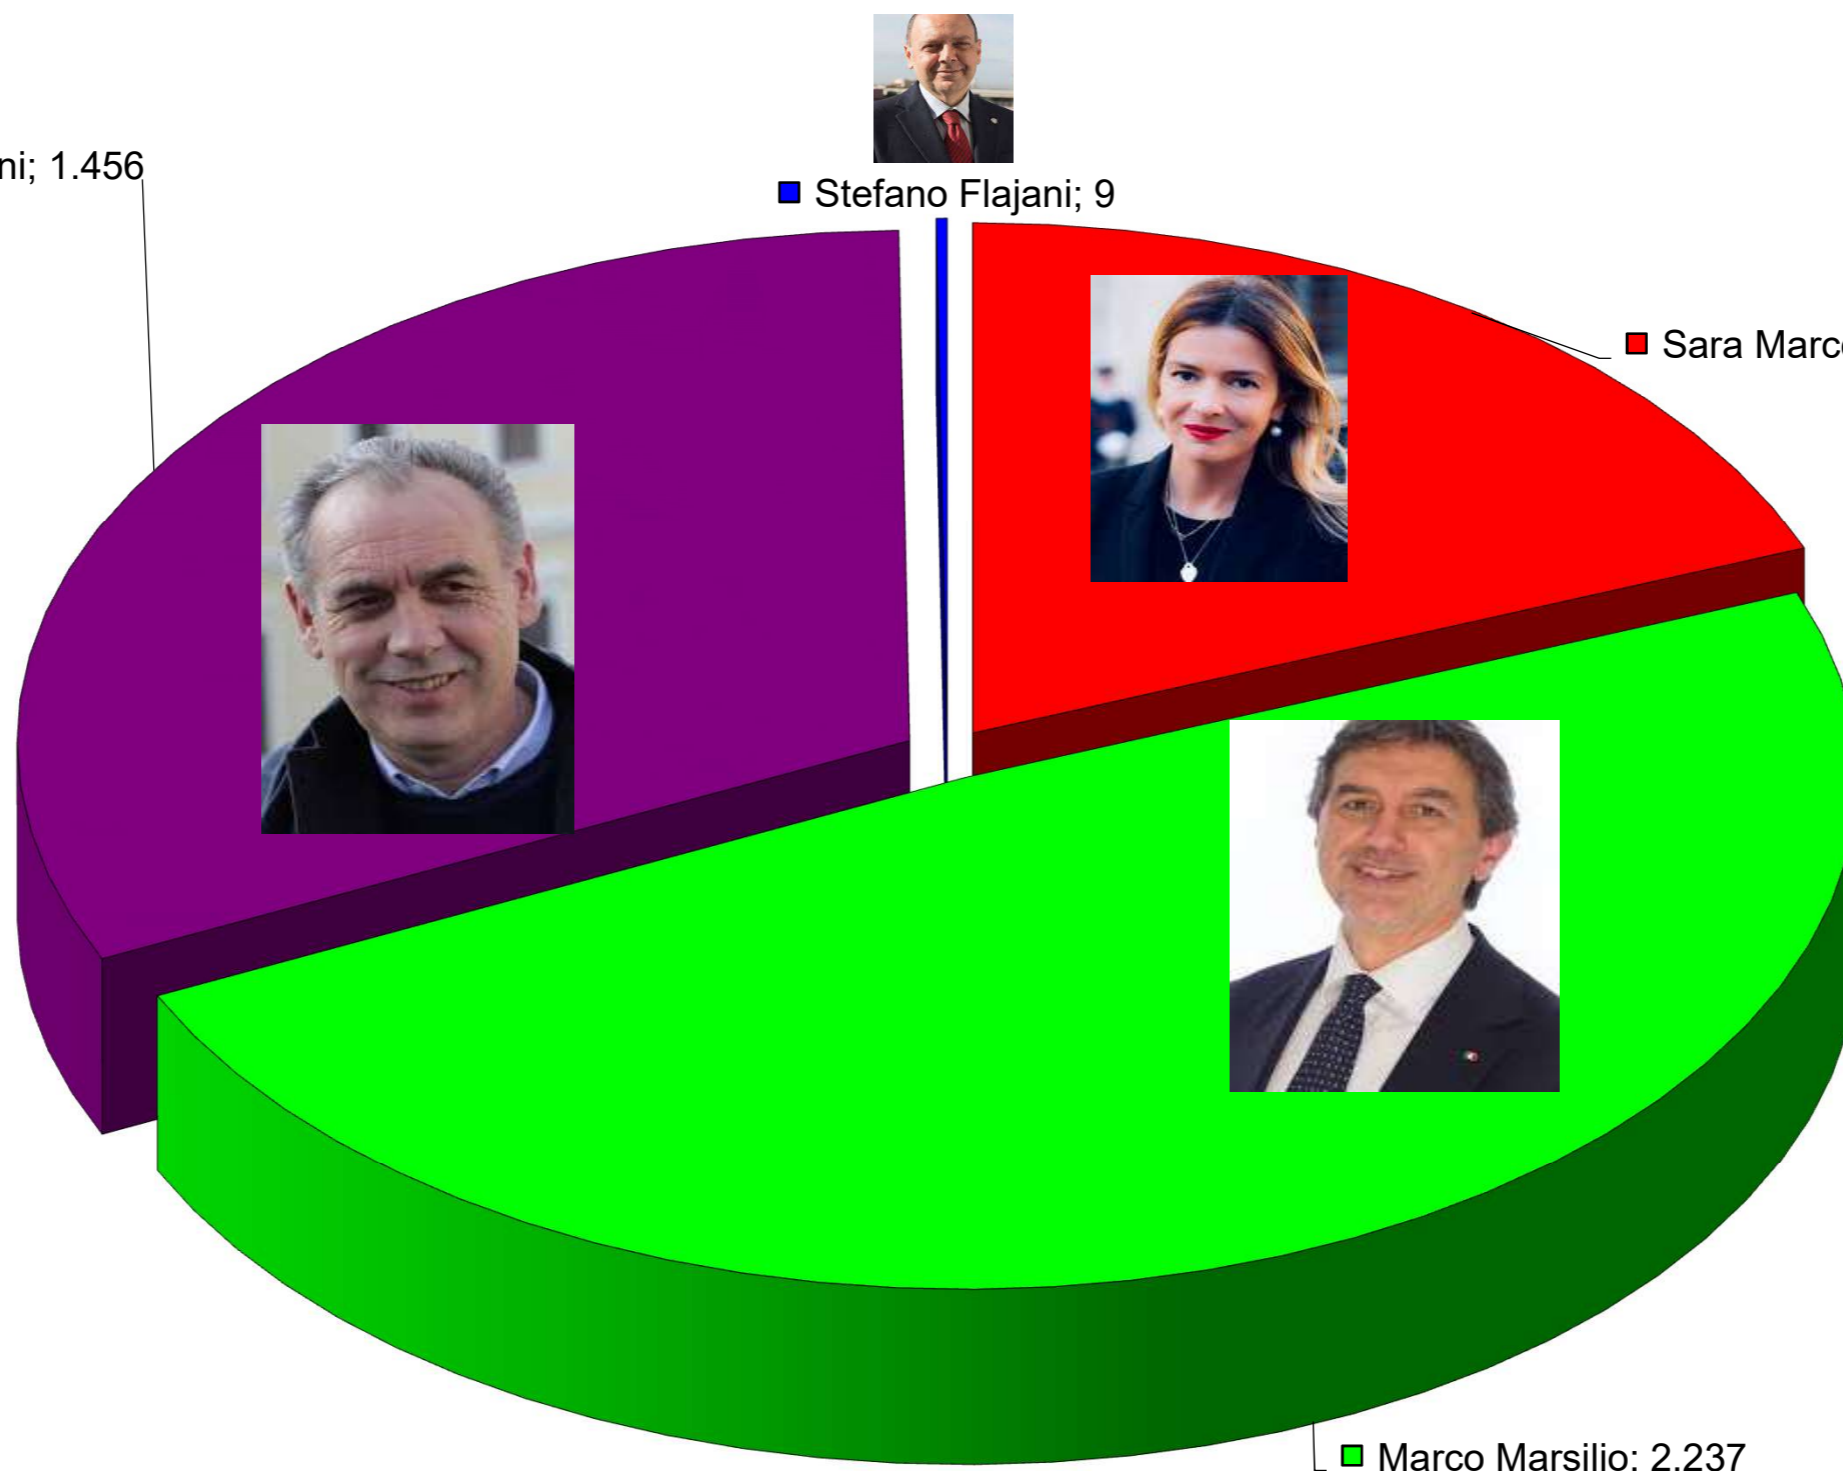

# CITTA' DI PIANELLA

PROVINCIA DI PESCARA

ELEZIONI DEL PRESIDENTE DELLA GIUNTA REGIONALE 10 FEBBRAIO 2019

## GRAFICO VOTI CONSEGUITI DAI CANDIDATI PRESIDENTE

■ Giovanni Legnini; 1.456

■ Stefano Flajani; 9

■ Sara Marcozzi; 874

■ Marco Marsilio; 2.237