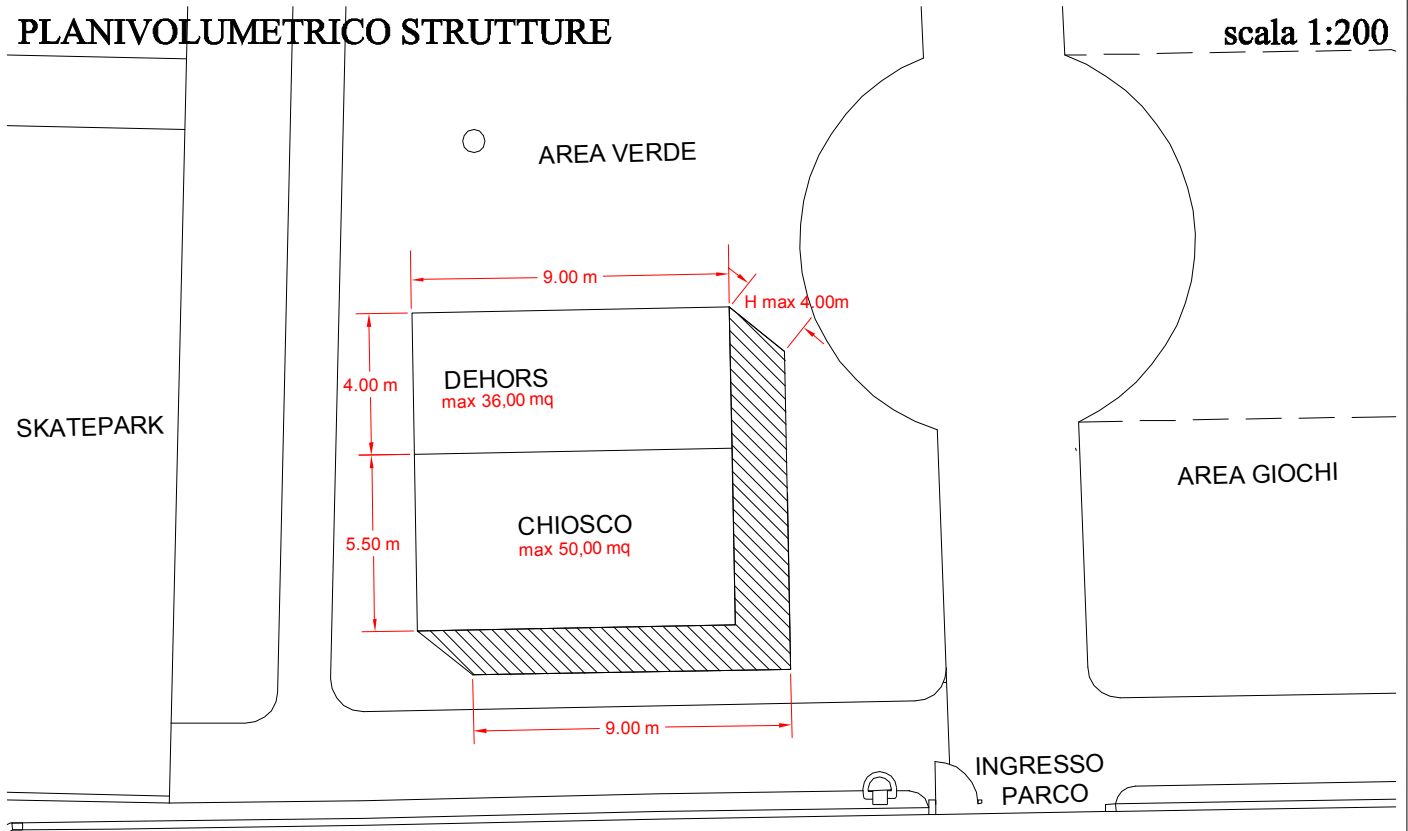

CITTA' di PIANELLA

Provincia di Pescara

Piazza Garibaldi, 13 - 65019 Pianella

ALLEGATO B

PLANIVOLUMETRICO STRUTTURE

scala 1:200

PLANIMETRIA PARCO "ELENA FINOCCHIO"

scala 1:1000

FOTO PARCO "ELENA FINOCCHIO"